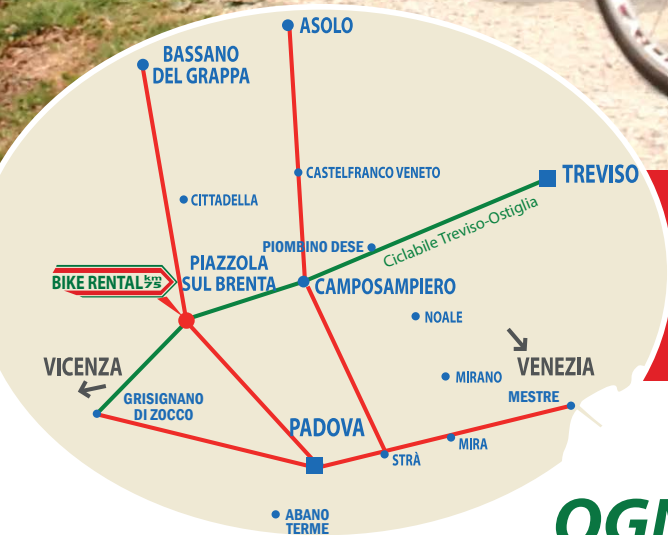

BIKE RENTAL ^{km}₇₅

Ciclabile 
Treviso-Ostiglia

Vivi la domenica su **2 ruote**

con la nostra bici lungo la Ciclabile Treviso-Ostiglia

*infopoint
e noleggio bici*
lungo la ciclabile Treviso-Ostiglia

**APERTO
OGNI DOMENICA
A PIAZZOLA SUL BRENTA (PD)**